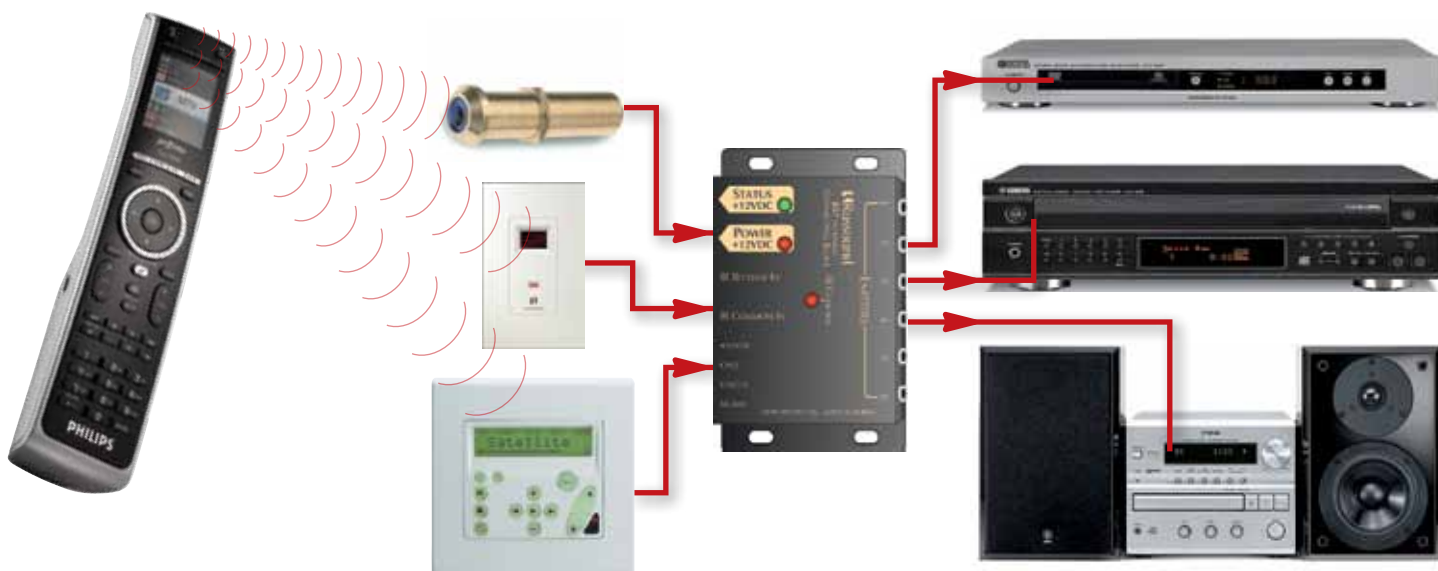

Infra távvezérlés

„Láthatatlan” készülékek a lakásban vagy az irodában

A legtöbbünk nem szeretné a lakását vagy az irodáját hang- és videolejátszó vagy -felvevő berendezésekkel „dekorálni”. Viszont sokan szeretnék a nappalinkban lévő műholdvevőt, videót, DVD-játszót, stb. távirányítani például a hálósobából is. Ehhez olyan távirányító kiegészítő rendszereket ajánlunk melyek képesek az „elrejtett” (például zárt szekrényben lévő) készülékek távirányítására. Ez a kiépítés alkalmas arra a célra, hogy infrajellel vezérelhető készüléket vagy készülékeket elrejtessünk, illetve egy másik helyiségből vezérelhessünk.

A különböző kivitelű infravevők jól illeszthetők az adott belsőépítészeti megoldásokhoz. Van közöttük falba építhető, felületekre ragasztható vagy éppen bútorba süllyeszthető.

Igény szerint univerzális, tanítható távirányító is rendelhető!

Infra távvezérlési rendszerek létesítési feltételei, menete

Konzultáció bemutatótermünkben	Ingyenes
Konzultáció külső helyszínen	~ 10 000 Ft
Ajánlat, tanácsadás	Ingyenes

Rendszer elemek

Infra vevő	18 400-87 170 Ft
Jelfeldolgozó	9 200 Ft
Jeladó vezérelt készülékenként	2 990 Ft
Kábelezés (10 méter kábel esetén), szerelvények, tápegység	3 500 Ft
Rendszer elemeinek helyszínre szállítása	Ingyenes
Rendszer egységek beépítése, bekötése, üzembe helyezése	Egyeztetés szerint

Áraink az ÁFA-t nem tartalmazzák!

A kiadvány kizárólag promóciós célokat szolgál, nem minősül hivatalos ajánlat tételnek.

PHILIPS

pronto